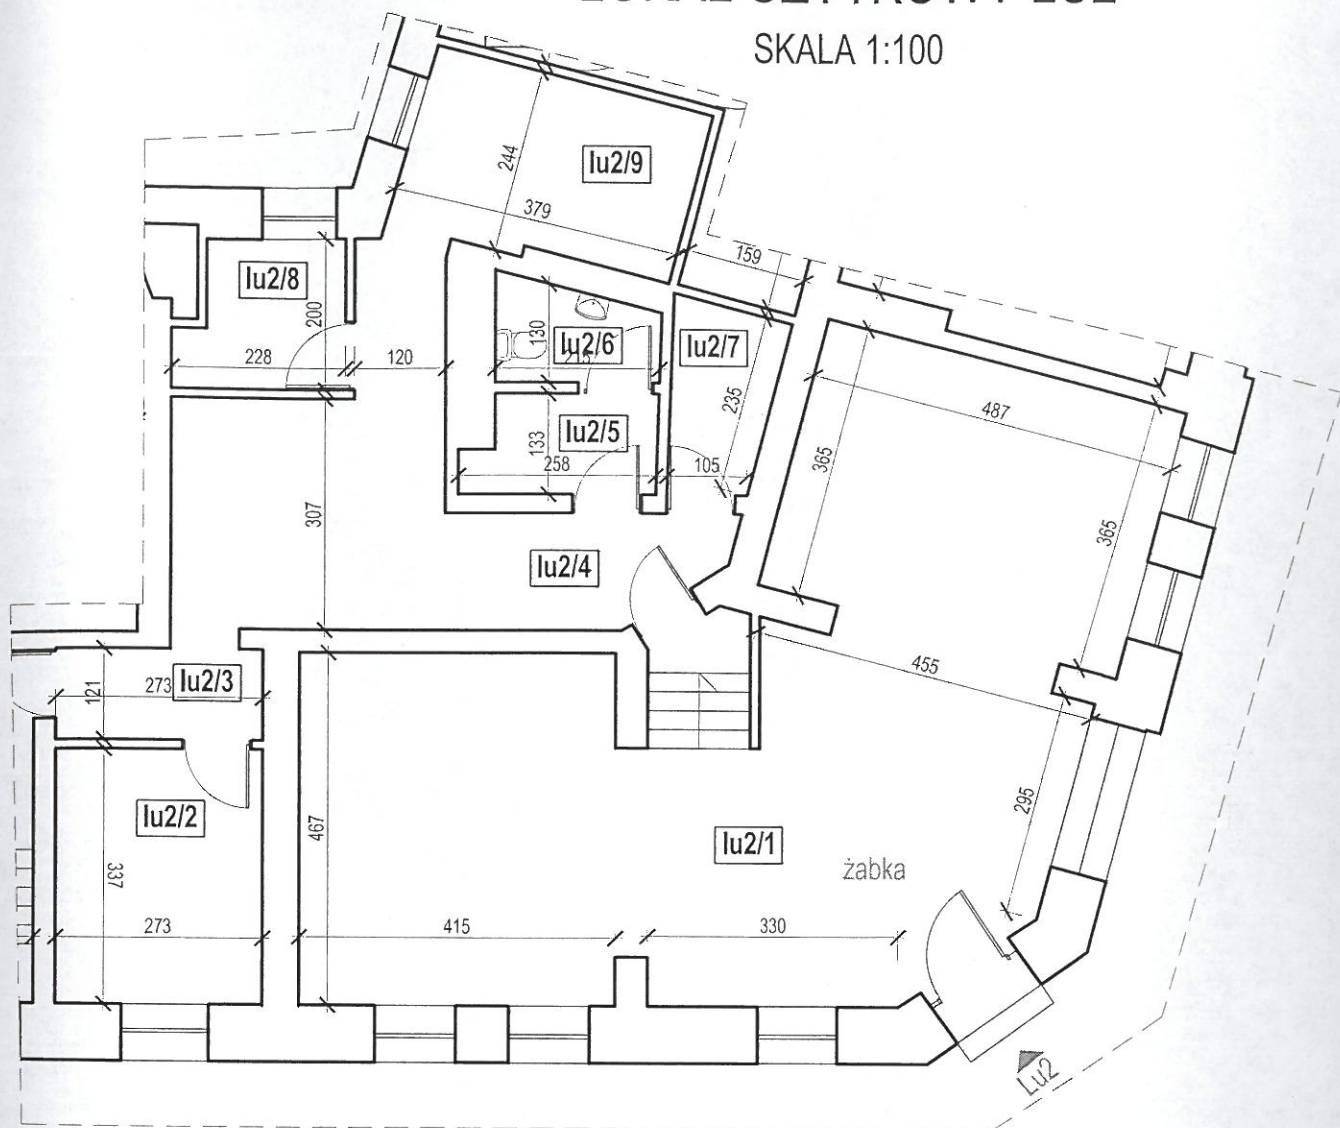

# LOKAL UŻYTKOWY LU2

SKALA 1:100

URZĄD MIASTA POZNAŃA  
Wydział Urbanistyki i Architektury  
61-841 Poznań, plac Kolegiacki 17

LOKAL lu2		
lu2/1	POM. UŻYTKOWE	61,68
lu2/2	POM. UŻYTKOWE	9,20
lu2/3	KORYTARZ	3,29
lu2/4	KORYTARZ	18,72
lu2/5	ZAPLECZE	3,10
lu2/6	WC	2,60
lu2/7	ZAPLECZE	3,29
lu2/8	ZAPLECZE	3,97
lu2/9	POM. UŻYTKOWE	8,81
RAZEM LOKAL		114,66

RZUT PARTERU  
LOKALIZACJA LOKALU